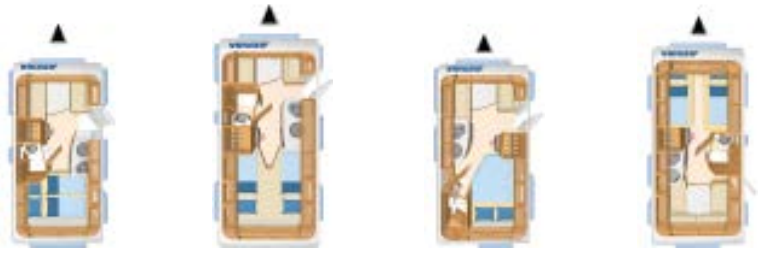

425	442	465	470
Prix	21.100,-	22.800,-	22.500,-	22.500,-
Essieu	Mono	Mono	Mono	Mono
Dimension pneumatiques	185 R14 C 102 L	185 R14 C 102 L	185 R14 C 102 L	185 R14 C 102 L
Longueur hors-tout - cm	607	667	607	647
Longueur de caisse - cm	486	546	486	526
Largeur hors-tout - cm i)	217	217	225	217
Largeur intérieure - cm	200	200	208	200
Hauteur hors-tout - cm g)	257	257	257	257
Hauteur hors-tout toit fermé - cm				
Hauteur hors-tout (toit relevable fermé) - cm				
Hauteur intérieure - cm	198	198	198	198
Hauteur intérieure (toit relevable ouvert) - cm				
Longueur sol à sol pour auvent - cm	860	920	860	900
Poids à vide en ordre de marche - kg b), *)	1035	1110	1065	1100
Poids à vide - kg	975	1046	1005	1040
Charge utile maximale (supplément) - kg	165 - 465	190 - 390	135 - 435	200 - 400
P.T.A.C. (kg)	1200 - 1500	1300 - 1500	1200 - 1500	1300 - 1500
Charge maxi sur flèche - kg	100	100	100	100
Isolation plancher / parois latérales / toit (mm)	41 / 30 / 30	41 / 30 / 30	41 / 30 / 30	41 / 30 / 30
Dimensions trappe soute/garage L x h (cm)	100 x 40, AR →	100 x 40, AR →	100 x 40, AR →	100 x 40, AV →
Dimensions couchage AV L x l - cm	200 x 99/ 130	200 x 93/ 130	200 x 99/ 130	200 x 80 / 190 x 80
Dimensions couchage AR L x l - cm	193 x 135	200 x 200	200 x 137	200 x 120/ 100
Dimensions couchage toit relevable L x l - cm				
Nombre de couchages	3	3	3	3
Bloc cuisine l x p x h - cm	102 x 64 x 96	135 x 64 x 96	118 x 64 x 96	101 x 64 x 96
Réfrigérateur, freezer inclus - l	80	80	80	80
Type de chauffage	Chauffage gaz 3.500 W	Chauffage gaz 3.500 W	Chauffage gaz 3.500 W	Chauffage gaz 3.500 W
Alimentation en eau - l	45	45	45	45
Alimentation eau chaude - l	Boiler électrique 5 l (○)	Boiler électrique 5 l (○)	Boiler électrique 5 l (○)	Boiler électrique 5 l (○)
Capacité gaz (kg)	2 x 11 kg	2 x 11 kg	2 x 11 kg	2 x 11 kg
Nombre de prises 230 V	3/ +2 (○)	3/ +2 (○)	3/ +2 (○)	3/ +2 (○)

● Série
◆ sur demande (sans facturation)

○ Equipement optionnel
— pas possible

□ Equipement pack
▲ Obligatoire

← Gauche
→ Droite

* Information pas disponible au moment de l'impression.
Veuillez noter les indications sur la page 30