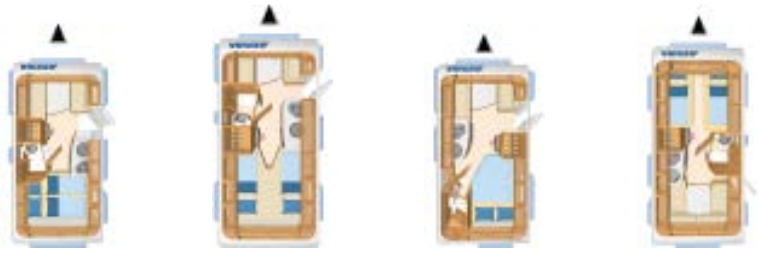

425	442	465	470
Essieu	Mono	Mono	Mono	Mono
Dimension pneumatiques	185 R14 C 102 L	185 R14 C 102 L	185 R14 C 102 L	185 R14 C 102 L
Longueur hors-tout - cm	607	667	607	647
Longueur de caisse - cm	486	546	486	526
Largeur hors-tout - cm i)	217	217	225	217
Largeur intérieure - cm	200	200	208	200
Hauteur hors-tout - cm g)	257	257	257	257
Hauteur hors-tout toit fermé - cm				
Hauteur hors-tout (toit relevable fermé) - cm				
Hauteur intérieure - cm	198	198	198	198
Hauteur intérieure (toit relevable ouvert) - cm				
Longueur sol à sol pour auvent - cm	860	920	860	900
Poids à vide en ordre de marche - kg b), *)	1035	1110	1065	1100
Poids à vide - kg	975	1046	1005	1040
Charge utile maximale (supplément) - kg	165 - 465	190 - 390	135 - 435	200 - 400
P.T.A.C. (kg)	1200 - 1500	1300 - 1500	1200 - 1500	1300 - 1500
Charge maxi sur flèche - kg	100	100	100	100
Isolation plancher / parois latérales / toit (mm)	41 / 30 / 30	41 / 30 / 30	41 / 30 / 30	41 / 30 / 30
Dimensions trappe soute/garage L x h (cm)	100 x 40, AR →	100 x 40, AR →	100 x 40, AR →	100 x 40, AV →
Dimensions couchage AV L x l - cm	200 x 99/ 130	200 x 93/ 130	200 x 99/ 130	200 x 80 / 190 x 80
Dimensions couchage AR L x l - cm	193 x 135	200 x 200	200 x 137	200 x 120/ 100
Dimensions couchage toit relevable L x l - cm				
Nombre de couchages	3	3	3	3
Bloc cuisine l x p x h - cm	102 x 64 x 96	135 x 64 x 96	118 x 64 x 96	101 x 64 x 96
Réfrigérateur, freezer inclus - l	80	80	80	80
Type de chauffage	Chauffage gaz 3.500 W	Chauffage gaz 3.500 W	Chauffage gaz 3.500 W	Chauffage gaz 3.500 W
Alimentation en eau - l	45	45	45	45
Alimentation eau chaude - l	Boiler électrique 5 l (○)	Boiler électrique 5 l (○)	Boiler électrique 5 l (○)	Boiler électrique 5 l (○)
Capacité gaz (kg)	2 x 11 kg	2 x 11 kg	2 x 11 kg	2 x 11 kg
Nombre de prises 230 V	3/ +2 (○)	3/ +2 (○)	3/ +2 (○)	3/ +2 (○)

● Série
◆ sur demande (sans facturation)

○ Equipement optionnel
— pas possible

□ Equipement pack
▲ Obligatoire

← Gauche
→ Droite

* Information pas disponible au moment de l'impression.
Veuillez noter les indications sur la page 30